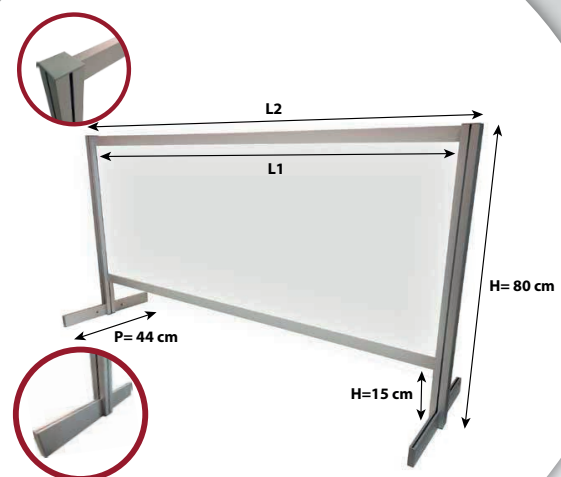

Idea's
STUDIO

PARETE DIVISORIA PROTETTIVA PARAFIATO

- *Ideale per luoghi aperti al pubblico come Bar, Farmacie, Tabaccherie e Uffici in generale*
- *Pannello in policarbonato compatto trasparente, realizzato con profili in alluminio, spessore 3 mm*
- *Antiurto e conforme Certificazione al fuoco EN 13501-1*
- *Niente fori o viti da fissare: la nostra parete si appoggia semplicemente sul piano di appoggio tramite i piedini di sostegno ed è autoportante*
- *È possibile l'unione di più elementi per formare una parete unica*
- *Installazione in 5 minuti: la nostra parete viene fornita già preassemblata, tu dovrai solamente applicare i piedini di sostegno contenuti nel kit*

Dimensioni / Peso / Costo

Codice	L1	L2	H	Peso	Costo i.e.
SB_5780	50 cm	57 cm	80 cm	4,52 Kg	€ 180,00
SB_10780	100 cm	107 cm	80 cm	6,18 Kg	€ 230,00
SB_15780	150 cm	157 cm	80 cm	7,88 Kg	€ 250,00
SB_20780	200 cm	207 cm	80 cm	9,56 Kg	€ 280,00