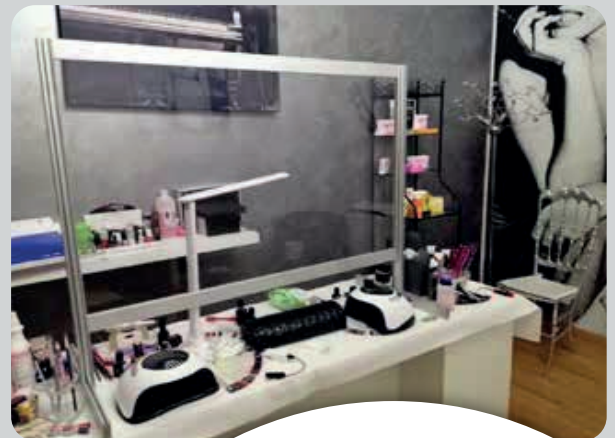

Idea's
STUDIO

PARETE DIVISORIA PROTETTIVA PARAFIATO

- *Ideale per luoghi aperti al pubblico come Bar, Farmacie, Tabaccherie e Uffici in generale*
- *Pannello in policarbonato compatto trasparente, realizzato con profili in alluminio, spessore 3 mm*
- *Antiurto e conforme Certificazione al fuoco EN 13501-1*
- *Niente fori o viti da fissare: la nostra parete si appoggia semplicemente sul piano di appoggio tramite i piedini di sostegno ed è autoportante*
- *È possibile l'unione di più elementi per formare una parete unica*
- *Installazione in 5 minuti: la nostra parete viene fornita già preassemblata, tu dovrai solamente applicare i piedini di sostegno contenuti nel kit*